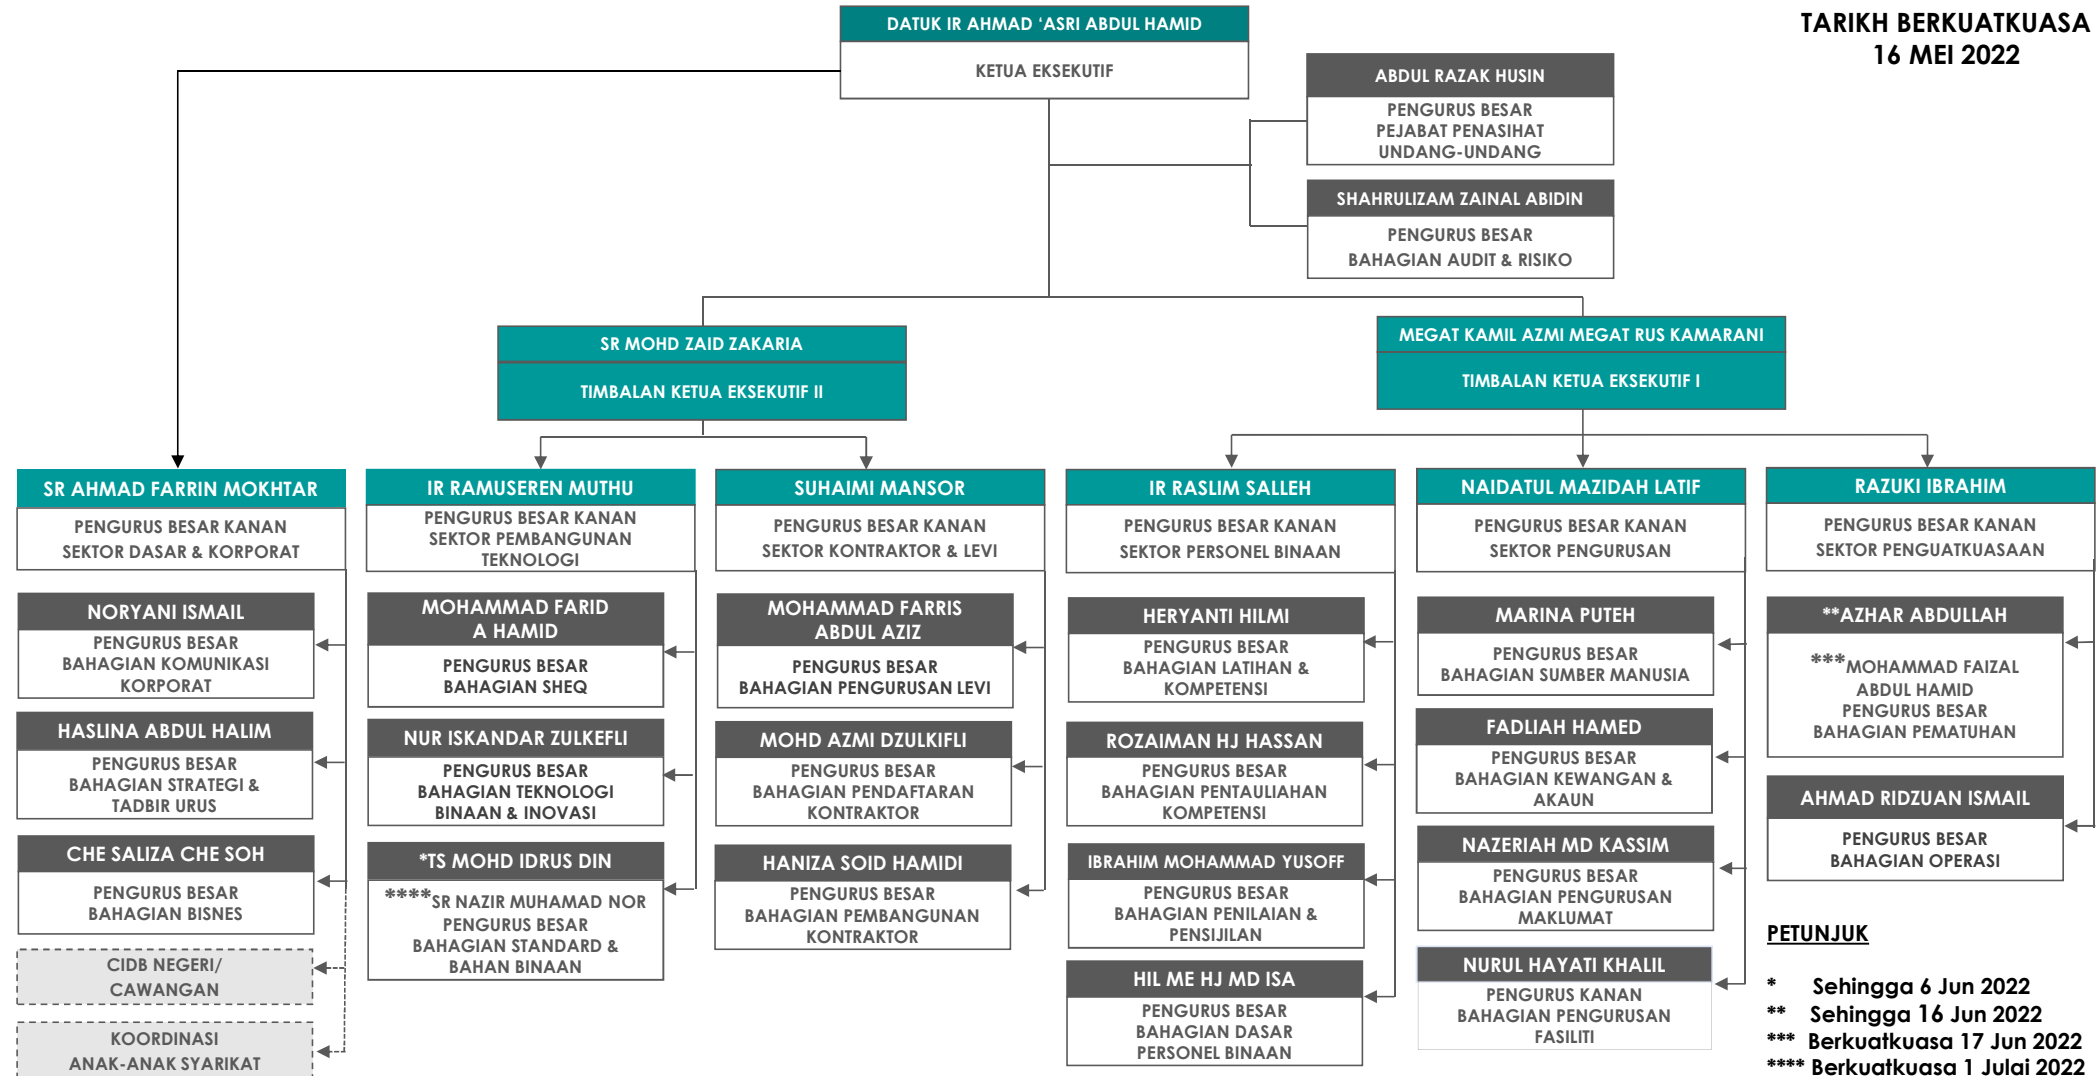

STRUKTUR ORGANISASI CIDB 2022

**TARIKH BERKUATKUASA
16 MEI 2022**

PETUNJUK

- * Sehingga 6 Jun 2022
- ** Sehingga 16 Jun 2022
- *** Berkuatkuasa 17 Jun 2022
- **** Berkuatkuasa 1 Julai 2022

STRUKTUR ORGANISASI CIDB NEGERI/ CAWANGAN 2022

TARIKH BERKUATKUASA
16 MEI 2022

PETUNJUK
 * Sehingga 19 Mei 2022
 ** Berkuatkuasa 20 Mei 2022
 *** Berkuatkuasa 1 Jun 2022