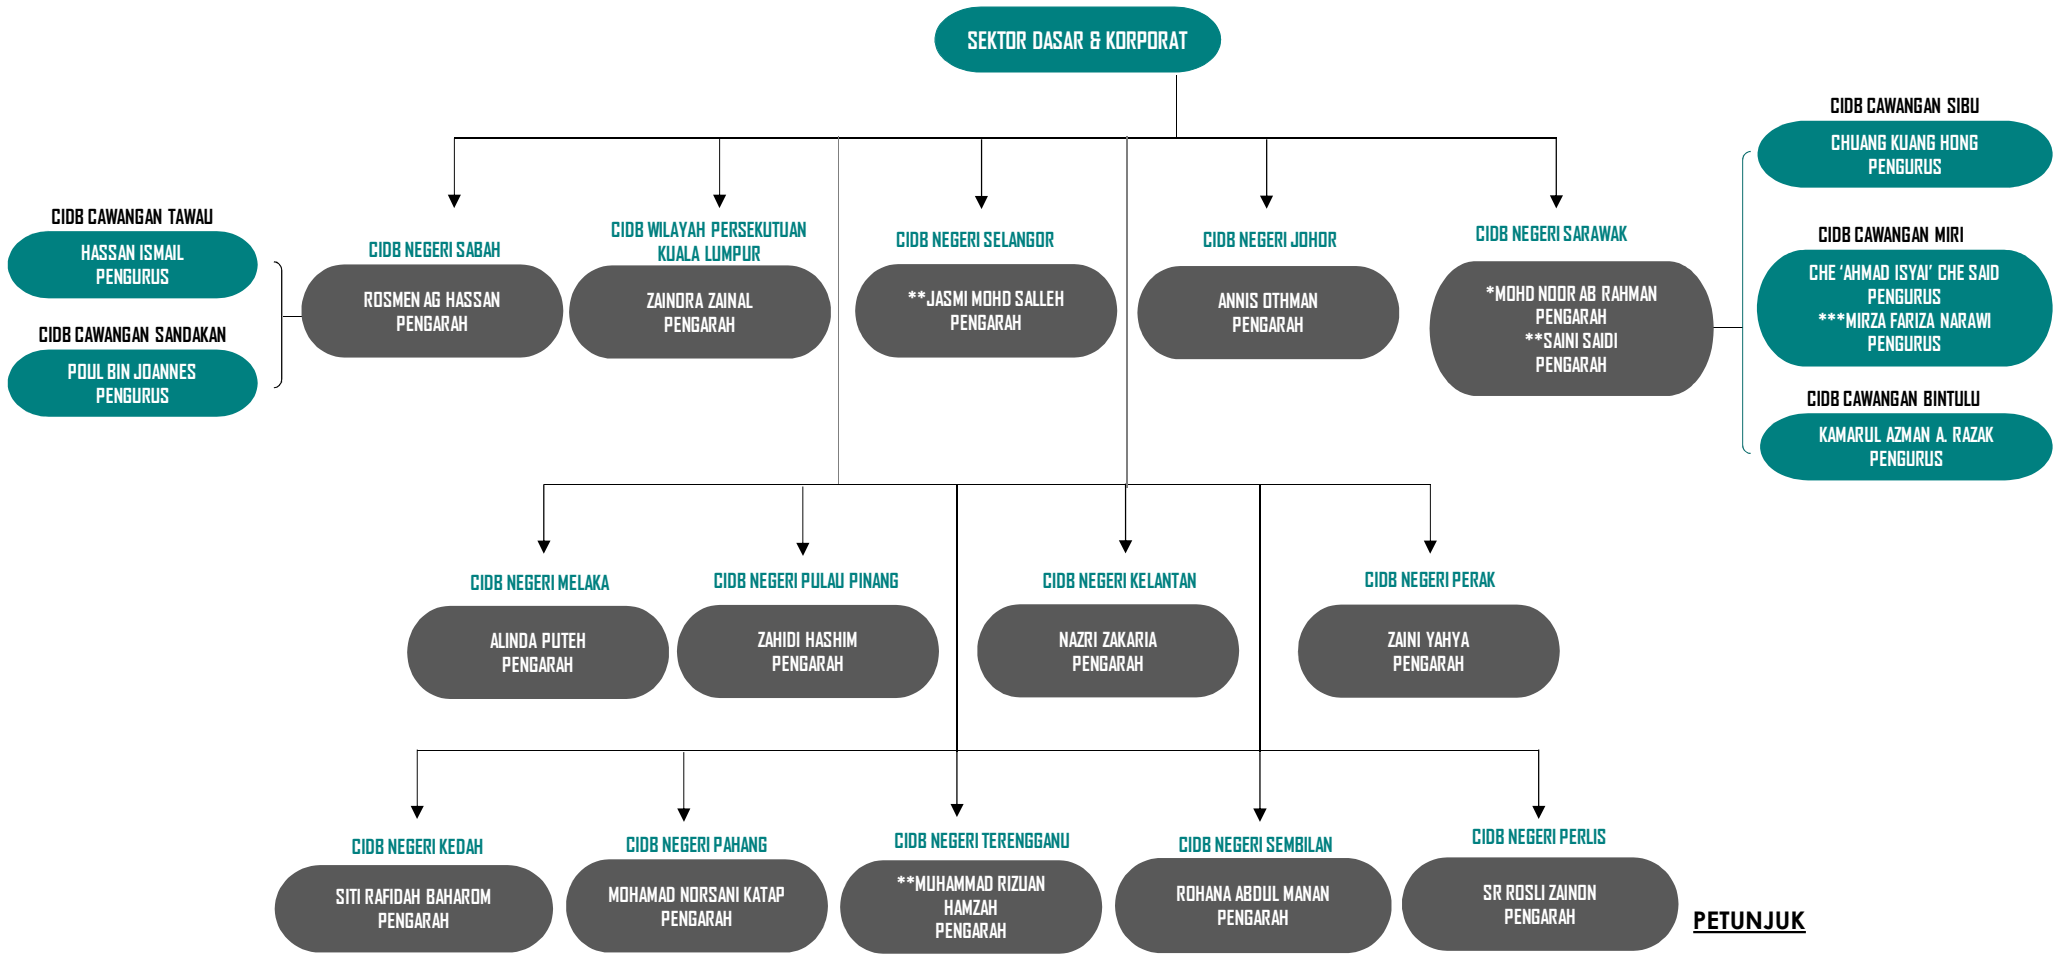

STRUKTUR ORGANISASI CIDB 2022

**TARIKH BERKUATKUASA
16 MEI 2022**

PETUNJUK

- * Sehingga 6 Jun 2022
- ** Sehingga 16 Jun 2022
- *** Berkuatkuasa 17 Jun 2022
- **** Berkuatkuasa 1 Julai 2022

STRUKTUR ORGANISASI CIDB NEGERI/ CAWANGAN 2022

TARIKH BERKUATKUASA
16 MEI 2022

PETUNJUK
 * Sehingga 19 Mei 2022
 ** Berkuatkuasa 20 Mei 2022
 *** Berkuatkuasa 1 Jun 2022